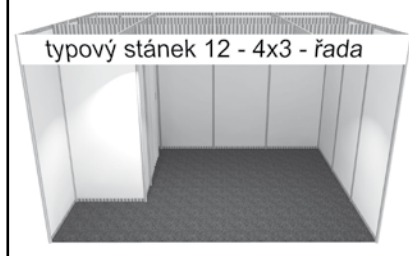

Příklad vizualizace typového stánku pro krytou plochu

Základní stavební vybavení typových stánků nelze měnit ani doplňovat, je však možno objednat mobiliář a další vybavení – viz Objednávka na str. 5.

Na www.reklama-fair.cz/prihl můžete stáhnout formulář vypíitelný na počítači

Všechny ceny jsou uváděny bez DPH.